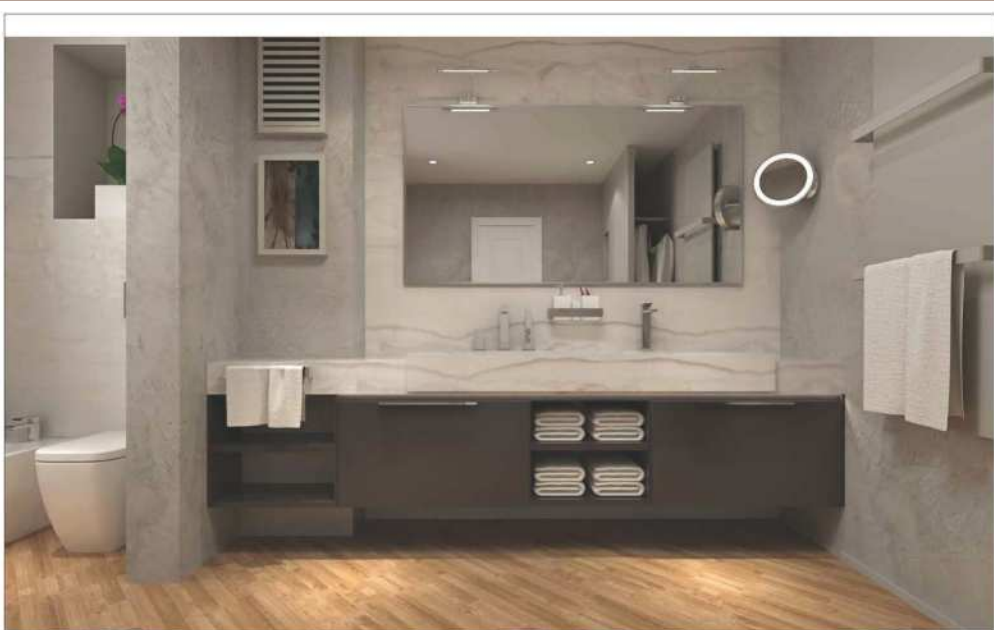

ATKLOCUS+
PROGETTAZIONE INTEGRATA

ESTRATTO PROGETTO INTERIOR DESIGN

Cliente privato
FIRENZE